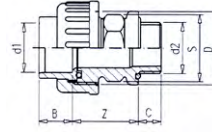

Adaptor Union PVC-U with EPDM O-ring

d1	d2	Z	B	C	D	S	PN	pc/box
16	3/8" (M)	36.5	14	10	3/4"	25	10	50
20	1/2" (M)	40.0	16	10	1"	28	10	50
25	3/4" (M)	42.0	19	12	1 1/4"	32	10	60
32	1" (M)	43.0	22	15	1 1/2"	38	10	100
40	1 1/4" (M)	48.0	26	15	2"	46	10	50
50	1 1/2" (M)	53.5	31	18	2 1/4"	55	10	50
50	2" (M)	53.5	31	23.5	2 1/4"	55	10	25
63	2" (M)	54.5	39	23.5	2 1/4"	65	10	25

2/3 Union

d1	d2	Z	B	PN	pc/box
25	1" (F)	30	27	16	250
32	1" (F)	41	23	10	200
32	1 1/4" (F)	30	30	16	250
40	1 1/4" (F)	37	30	10	100
40	1 1/2" (F)	35	35	16	200
50	1 1/2" (F)	45	34	10	100
50	2" (F)	43	37	16	100
63	2" (F)	57	46	10	25
63	2 1/2" (F)	48	42	10	50
75	2 1/2" (F)	52	40	6	25
75	3" (F)	50	55	6	25
90	3" (F)	50	62	6	25

3/3 Union

d1	d2	d3	Z1	Z2	B	C	PN	pc/box
25	32	1"	28	23	19	22	16	250
32	40	1 1/4"	29	21	22	26	16	200
40	50	1 1/2"	36	34	26	31	16	100
50	-	2"	42	39	31	-	16	60
63	75	2 1/2"	44	35	38	44	10	30
75	90	3"	54	38	44	51	6	24