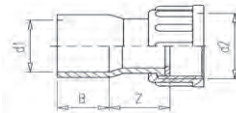

Adaptor Union PVC-U with EPDM O-ring

d1	d2	Z	B	C	D	S	PN	pc/box
16	3/8" (M)	36.5	14	10	3/4"	25	10	50
20	1/2" (M)	40.0	16	10	1"	28	10	50
25	3/4" (M)	42.0	19	12	1 1/4"	32	10	60
32	1" (M)	43.0	22	15	1 1/2"	38	10	100
40	1 1/4" (M)	48.0	26	15	2"	46	10	50
50	1 1/2" (M)	53.5	31	18	2 1/4"	55	10	50
50	2" (M)	53.5	31	23.5	2 1/4"	55	10	25
63	2" (M)	54.5	39	23.5	2 1/4"	65	10	25

2/3 Union

d1	d2	Z	B	PN	pc/box
25	1" (F)	30	27	16	250
32	1" (F)	41	23	10	200
32	1 1/4" (F)	30	30	16	250
40	1 1/4" (F)	37	30	10	100
40	1 1/2" (F)	35	35	16	200
50	1 1/2" (F)	45	34	10	100
50	2" (F)	43	37	16	100
63	2" (F)	57	46	10	25
63	2 1/2" (F)	48	42	10	50
75	2 1/2" (F)	52	40	6	25
75	3" (F)	50	55	6	25
90	3" (F)	50	62	6	25

3/3 Union

d1	d2	d3	Z1	Z2	B	C	PN	pc/box
25	32	1"	28	23	19	22	16	250
32	40	1 1/4"	29	21	22	26	16	200
40	50	1 1/2"	36	34	26	31	16	100
50	-	2"	42	39	31	-	16	60
63	75	2 1/2"	44	35	38	44	10	30
75	90	3"	54	38	44	51	6	24