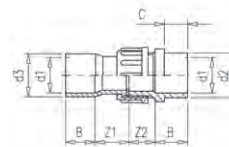

Adaptor Union PVC-U with EPDM O-ring

d1	d2	Z	B	C	D	S	PN	pc/box
16	3/8" (M)	36.5	14	10	3/4"	25	10	50
20	1/2" (M)	40.0	16	10	1"	28	10	50
25	3/4" (M)	42.0	19	12	1 1/4"	32	10	60
32	1" (M)	43.0	22	15	1 1/2"	38	10	100
40	1 1/4" (M)	48.0	26	15	2"	46	10	50
50	1 1/2" (M)	53.5	31	18	2 1/4"	55	10	50
50	2" (M)	53.5	31	23.5	2 1/4"	55	10	25
63	2" (M)	54.5	39	23.5	2 1/4"	65	10	25

2/3 Union

d1	d2	Z	B	PN	pc/box
25	1" (F)	30	27	16	250
32	1" (F)	41	23	10	200
32	1 1/4" (F)	30	30	16	250
40	1 1/4" (F)	37	30	10	100
40	1 1/2" (F)	35	35	16	200
50	1 1/2" (F)	45	34	10	100
50	2" (F)	43	37	16	100
63	2" (F)	57	46	10	25
63	2 1/2" (F)	48	42	10	50
75	2 1/2" (F)	52	40	6	25
75	3" (F)	50	55	6	25
90	3" (F)	50	62	6	25

3/3 Union

d1	d2	d3	Z1	Z2	B	C	PN	pc/box
25	32	1"	28	23	19	22	16	250
32	40	1 1/4"	29	21	22	26	16	200
40	50	1 1/2"	36	34	26	31	16	100
50	-	2"	42	39	31	-	16	60
63	75	2 1/2"	44	35	38	44	10	30
75	90	3"	54	38	44	51	6	24